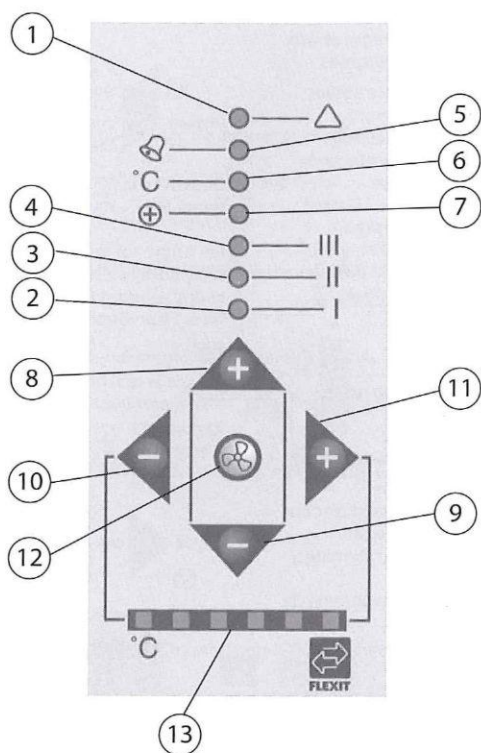

Panelöversikt

Pos.	Beskrivning	Pos.	Beskrivning
1	Indikering larm	8	Bryter ökad fläkthastighet
2	Indikering hastighet,	9	Bryter reducerad fläkthastighet
3	Indikering hastighet	10	Bryter reducerad tilluftstemperatur
4	Indikering hastighet	11	Bryter ökad tilluftstemperatur
5	Indikering filterbyte	12	Brytare forcering
6	Indikering eftervärme aktiv (elementvärmare)	13	Indikering inställd temperatur (tabell nästa sida)
7	Indikering eftervärme AV/PÅ		

Alla referenser (tal i cirkel) i denna manual hänvisar till illustrationen på denna sidan